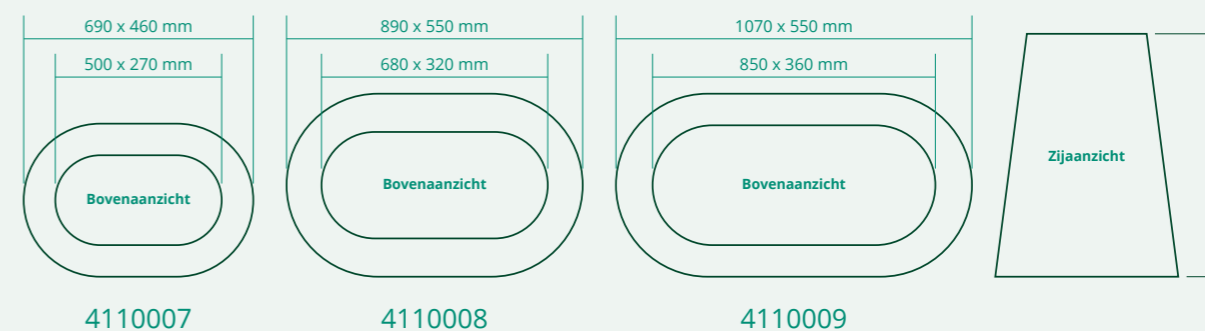

Artikelnummer	Afmetingen	Doorsnee koker/poot
Conisch (4110001)	730 mm hoog	320/520 mm
Conisch (4110002)	730 mm hoog	260/450 mm
Cilinder (4110003)	730 mm hoog	100 mm
Cilinder (4110004)	730 mm hoog	160 mm
Cilinder (4110005)	730 mm hoog	200 mm
Demi Lune (4110006)	730 x 630 x 170 mm (hxbxd)	30 mm
Plathout (4110011)	730 x 800 mm (hxb)	30 mm
Spinpoot (4110012)	730 x 150/40 mm (hxb)	30 mm
Schuin (4110013)	730 x 690 x 250 mm (hxbxd)	30 mm

Diablo maatvoering

ONDERSTELLEN STAAL

ONDERSTELLEN VOOR TAFELS

Artikelnummer	Afmetingen (lxbxh)	Kokermaat
R104 (tweedelig)	1400 x 1800 x 720 mm	100 x 100 mm
R127 (tweedelig)	1800 x 800 x 720 mm	100 x 100 mm
346	2400 x 800 x 720 mm	100 x 100 mm
R115 (tweedelig)	1400 x 800 x 720 mm	80 x 80 mm
226 (met stelvoet)	1800 x 800 x 720 mm	100 x 100 mm
R008 (tweedelig)	900 x 900 x 720 mm	100 x 100 mm
R122 (tweedelig)	800 x 800 x 720 mm	80 x 80 mm
R091 (tweedelig)	1400 x 800 x 720 mm	100 x 30 mm
R095 (tweedelig)	900 x 900 x 720 mm	100 x 30 mm
133	1400 x 800 x 720 mm	80 x 80 mm (gedraaide koker)
1092	1382 x 780 x 730 mm	100 x 40 mm (afgeronde hoeken)
788	1800 x 780 x 730 mm	80 x 80 mm
R793 (tweedelig)	1400 x 790 x 730 mm	80 x 40 mm
R794 (tweedelig)	800 x 800 x 730 mm	80 x 40 mm
772	1400 x 700 x 730 mm	80 x 40 mm
R795 (3-delige set)*	Kopse kant 700 x 730 Totale breedte 1570 mm	Ø 42,4 mm (ronde koker)
370	1400 x 800 x 720 mm	100 x 100 mm
581	1800 x 800 x 720 mm	100 x 100 mm